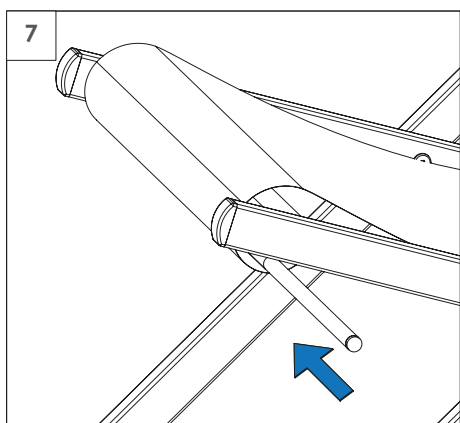

Instrukcja wymiany poszycia Instructions for replacing the cover

Anleitung Austausch der Bespannung Instructions pour le remplacement de la toile