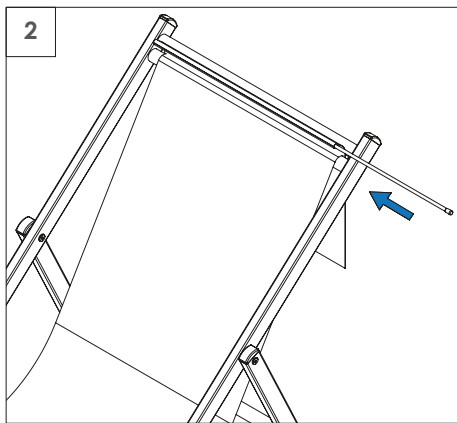

Instrukcja montażu falbany Instructions for installing the valance
Montageanleitung Volant Instructions pour l'assemblage de la valance