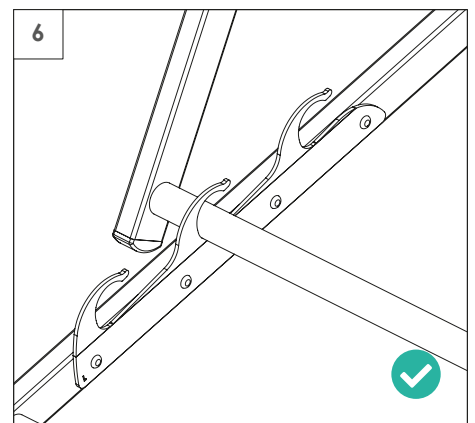

Installation Manuel

Zawartość zestawu Kit Content Kit-Inhalt Contenu du kit

Instrukcja montażu Instructions manual Installationsanleitung Installation Manuel

Leżak z poszyciem Deck chair with cover Liegestuhl mit Bespannung Transat avec toile