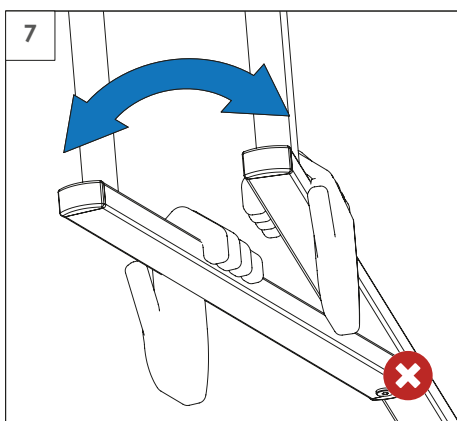

Installation Manuel

Zawartość zestawu Kit Content Kit-Inhalt Contenu du kit

Instrukcja montażu Instructions manual Installationsanleitung Installation Manuel

Leżak z poszyciem Deck chair with cover Liegestuhl mit Bespannung Transat avec toile