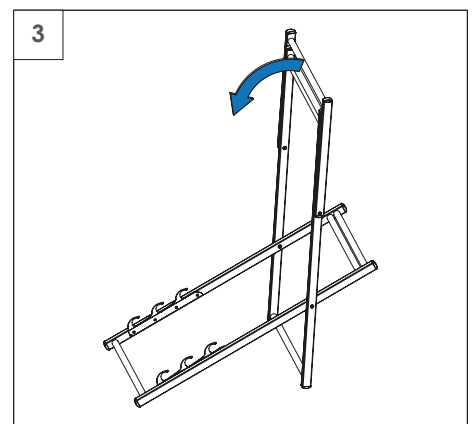

Installation Manuel

Zawartość zestawu Kit Content Kit-Inhalt Contenu du kit

Instrukcja montażu Instructions manual Installationsanleitung Installation Manuel

Leżak z poszyciem Deck chair with cover Liegestuhl mit Bespannung Transat avec toile