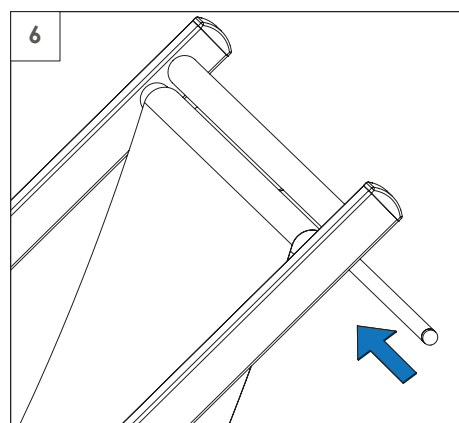

Instrukcja wymiany poszycia Instructions for replacing the cover

Anleitung Austausch der Bespannung Instructions pour le remplacement de la toile