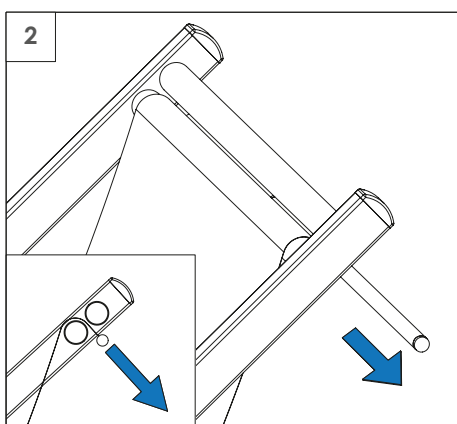

Instrukcja wymiany poszycia Instructions for replacing the cover

Anleitung Austausch der Bespannung Instructions pour le remplacement de la toile