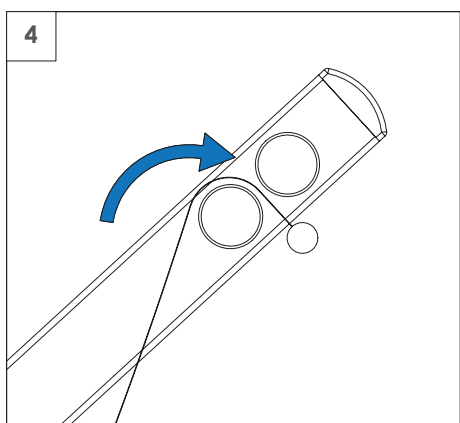

Instrukcja wymiany poszycia Instructions for replacing the cover

Anleitung Austausch der Bespannung Instructions pour le remplacement de la toile