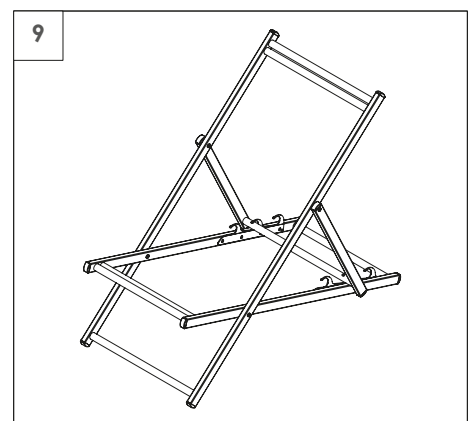

LITEX
PROMO

Leżak aluminiowy

Instrukcja montażu

Aluminium deck chair

Instructions manual

Liegestuhl aus Aluminium

Installationsanleitung

Transat en aluminium

Installation Manuel

Zawartość zestawu Kit Content Kit-Inhalt Contenu du kit

Instrukcja montażu Instructions manual Installationsanleitung Installation Manuel

Leżak z poszyciem Deck chair with cover Liegestuhl mit Bespannung Transat avec toile