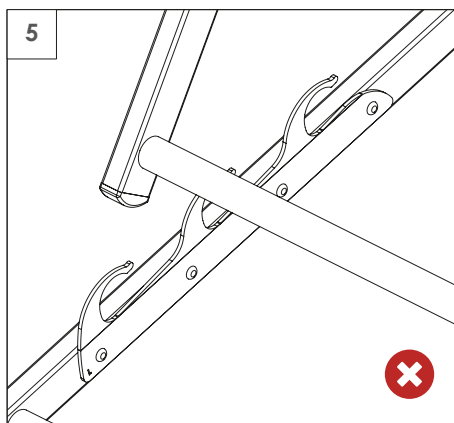

Installation Manuel

Zawartość zestawu Kit Content Kit-Inhalt Contenu du kit

Instrukcja montażu Instructions manual Installationsanleitung Installation Manuel

Leżak z poszyciem Deck chair with cover Liegestuhl mit Bespannung Transat avec toile