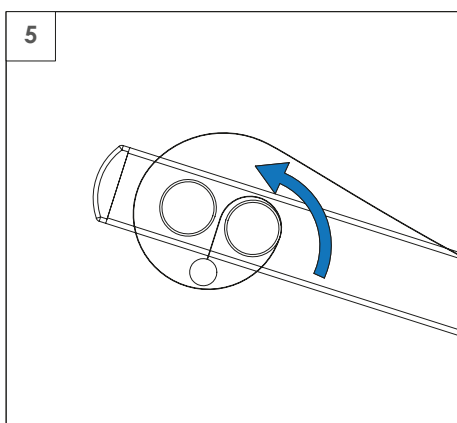

Instrukcja wymiany poszycia Instructions for replacing the cover

Anleitung Austausch der Bespannung Instructions pour le remplacement de la toile