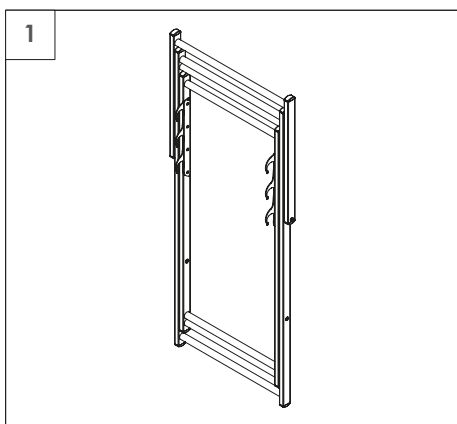

LITEX
PROMO

Leżak aluminiowy

Instrukcja montażu

Aluminium deck chair

Instructions manual

Liegestuhl aus Aluminium

Installationsanleitung

Transat en aluminium

Installation Manuel

Zawartość zestawu Kit Content Kit-Inhalt Contenu du kit

Instrukcja montażu Instructions manual Installationsanleitung Installation Manuel

Leżak z poszyciem Deck chair with cover Liegestuhl mit Bespannung Transat avec toile